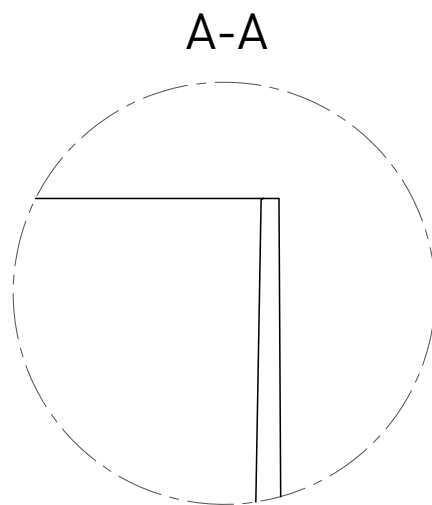

ARMONIA ROUND 02

РАКОВИНА НАКЛАДНАЯ 130412G / 130422M

Дизайн: Salini SRL

salini
L'ANIMA DELL'ACQUA

Размеры: 450 x 450 x 250 мм

Вес нетто / брутто: 17 / 20 кг, 14 / 17 кг

Материал: S-Sense / S-Stone

Покрытие: глянцевое / матовое

Цвет: RAL / белый

Комплектация: раковина, декоративная накладка на слив с логотипом Salini

Отдельно приобретаются: выпуск D503, сифон

Требуемый смеситель: на столешницу / настенный

Гарантия: 10 лет

Производство: Италия / Россия

Тип монтажа: на столешницу

Salini SRL

20122 Italia, Milano, Largo Ildefonso Schuster, 1

info@salini-srl.com

www.salini-srl.com

© Salini SRL - All rights reserved

Все права защищены. Несанкционированное копирование, публикация, полное или частичное воспроизведение запрещены.