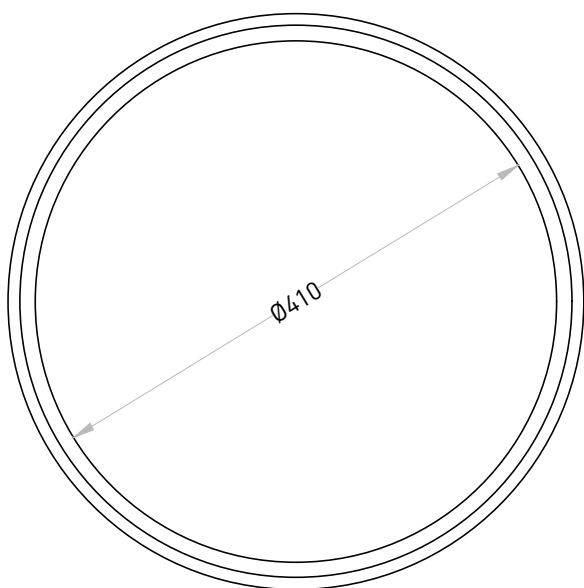

ARMONIA ROUND 02

РАКОВИНА НАКЛАДНАЯ 130412G / 130422M

Дизайн: Salini SRL

salini
L'ANIMA DELL'ACQUA

Размеры: 450 x 450 x 250 мм

Вес нетто / брутто: 17 / 20 кг, 14 / 17 кг

Материал: S-Sense / S-Stone

Покрытие: глянцевое / матовое

Цвет: RAL / белый

Комплектация: раковина, декоративная накладка на слив с логотипом Salini

Отдельно приобретаются: выпуск D503, сифон

Требуемый смеситель: на столешницу / настенный

Гарантия: 10 лет

Производство: Италия / Россия

Тип монтажа: на столешницу

Salini SRL

20122 Italia, Milano, Largo Ildefonso Schuster, 1

info@salini-srl.com

www.salini-srl.com

© Salini SRL - All rights reserved

Все права защищены. Несанкционированное копирование, публикация, полное или частичное воспроизведение запрещены.