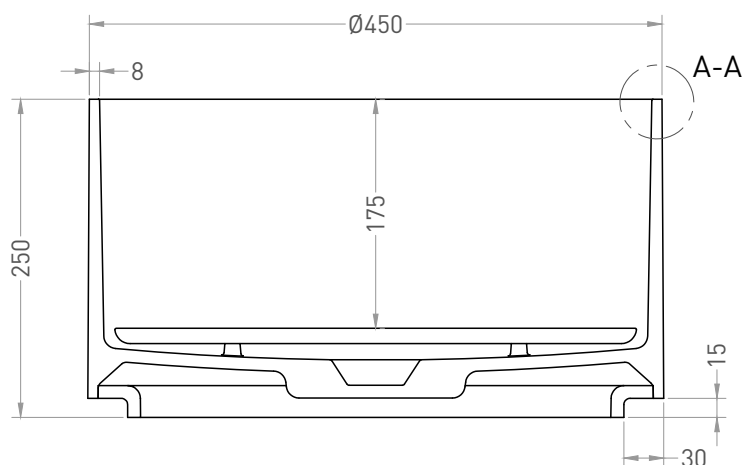

ARMONIA ROUND 02

РАКОВИНА НАКЛАДНАЯ 130412G / 130422M

Дизайн: Salini SRL

salini
L'ANIMA DELL'ACQUA

Размеры: 450 x 450 x 250 мм

Вес нетто / брутто: 17 / 20 кг, 14 / 17 кг

Материал: S-Sense / S-Stone

Покрытие: глянцевое / матовое

Цвет: RAL / белый

Комплектация: раковина, декоративная накладка на слив с логотипом Salini

Отдельно приобретаются: выпуск D503, сифон

Требуемый смеситель: на столешницу / настенный

Гарантия: 10 лет

Производство: Италия / Россия

Тип монтажа: на столешницу

Salini SRL

20122 Italia, Milano, Largo Ildefonso Schuster, 1

info@salini-srl.com

www.salini-srl.com

© Salini SRL - All rights reserved

Все права защищены. Несанкционированное копирование, публикация, полное или частичное воспроизведение запрещены.